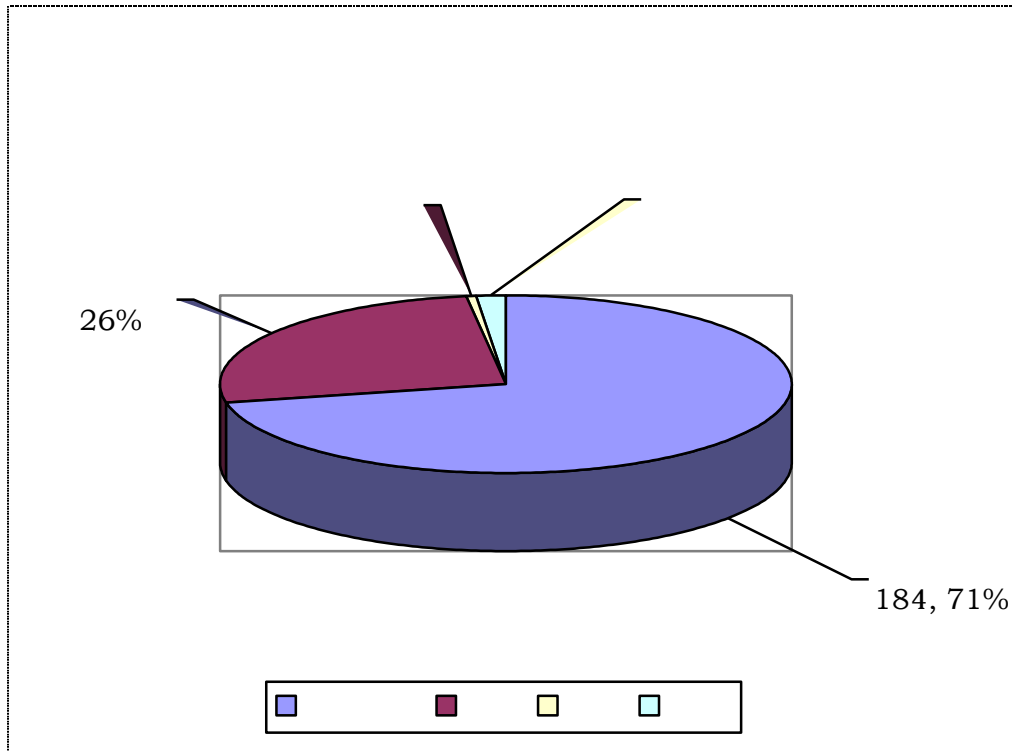

2014

一、2014 年毕业生就业总体概况

2014 年 9 月 30 日 2014 年 257

253 98.44% 52 52

100% 205 201

98.05%

1. 2014

	52	50	0	1	0	1	0
	60	15	1	41	2	0	1
	91	74	0	13	4	0	0

二、2014 年毕业生就业情况分析

1

2014	257	184
71.60%	67	26.07%
0.78%	2	

2

	67	26.07%	
	60	40	1
2	1	145	
10	6	7	2
	1	1	

3

184

142 77.17%